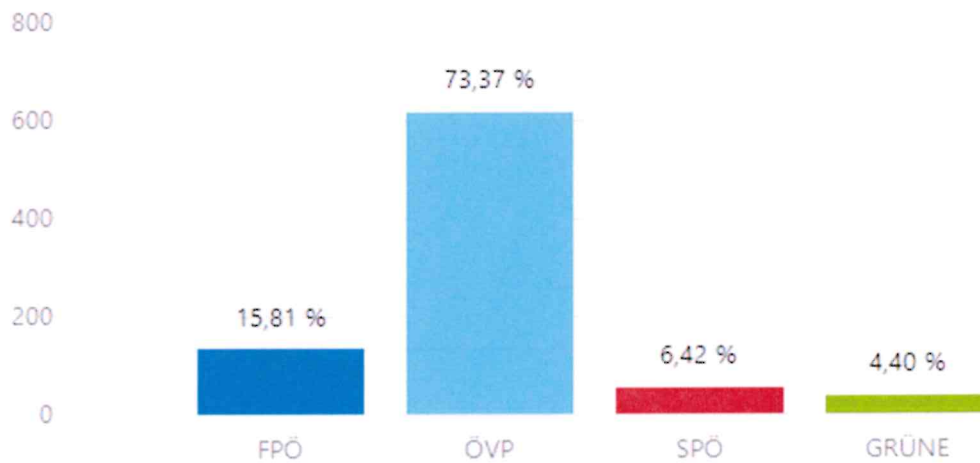

Gemeinderatswahl 2025

Sprengel: 1

Wahllokal: Gemeindeamt Sinabelkirchen
Sinabelkirchen 8

Wahlber.:	1 314	
Abgegeben:	849	64,61 %
Ungültig:	8	
Gültig:	841	
FPÖ	133	15,81 %
ÖVP	617	73,37 %
SPÖ	54	6,42 %
GRÜNE	37	4,40 %

Vergleich der Parteien

angeschlagen am: 23.03.2025

abgenommen am:

Gemeinderatswahl 2025

Sprengel: 2

Wahllokal: Rüsthaus Gnies
Gnies 66

Wahlber.:	1 213	
Abgegeben:	931	76,75 %
Ungültig:	3	
Gültig:	928	

FPÖ	147	15,84 %
ÖVP	726	78,23 %
SPÖ	34	3,66 %
GRÜNE	21	2,26 %

Vergleich der Parteien

angeschlagen am: 23.03.2025
abgenommen am:

Gemeinderatswahl 2025

Sprengel: 3

Wahllokal: Rüsthaus Untergroßau
Untergroßau 145

Wahlber.:	1 219	
Abgegeben:	867	71,12 %
Ungültig:	6	
Gültig:	861	
FPÖ	161	18,70 %
ÖVP	617	71,66 %
SPÖ	62	7,20 %
GRÜNE	21	2,44 %