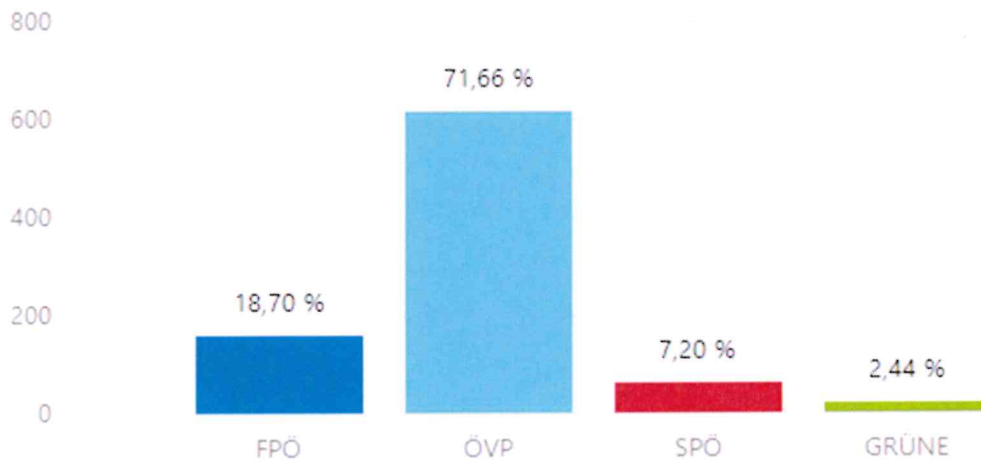

Vergleich der Parteien

angeschlagen am: 23.03.2025
abgenommen am:

Gemeinderatswahl 2025

Sprengel: 3

Wahllokal: Rüsthaus Untergroßau
Untergroßau 145

Wahlber.:	1 219	
Abgegeben:	867	71,12 %
Ungültig:	6	
Gültig:	861	
FPÖ	161	18,70 %
ÖVP	617	71,66 %
SPÖ	62	7,20 %
GRÜNE	21	2,44 %

Vergleich der Parteien

angebracht am: 23.03.2025
abgenommen von: