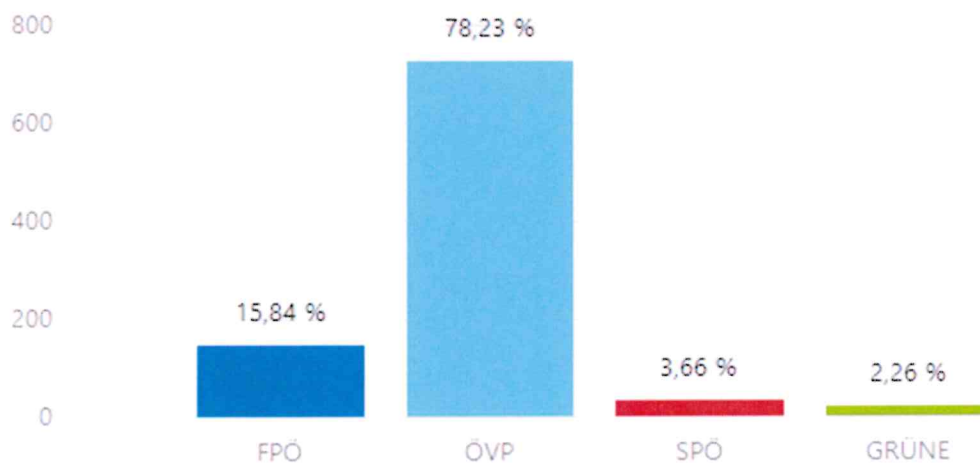

Vergleich der Parteien

angeschlagen am: 23.03.2025

abgenommen am:

Gemeinderatswahl 2025

Sprengel: 2

Wahllokal: Rüsthaus Gnies
Gnies 66

Wahlber.:	1 213	
Abgegeben:	931	76,75 %
Ungültig:	3	
Gültig:	928	

FPÖ	147	15,84 %
ÖVP	726	78,23 %
SPÖ	34	3,66 %
GRÜNE	21	2,26 %

Vergleich der Parteien

angeschlagen am: 23.03.2025
abgenommen am:

Gemeinderatswahl 2025

Sprengel: 3

Wahllokal: Rüsthaus Untergroßau
Untergroßau 145

Wahlber.:	1 219	
Abgegeben:	867	71,12 %
Ungültig:	6	
Gültig:	861	
FPÖ	161	18,70 %
ÖVP	617	71,66 %
SPÖ	62	7,20 %
GRÜNE	21	2,44 %